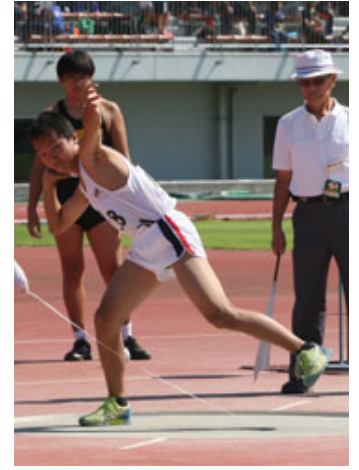

# 江東区秋季競技会

2013年10月13日（日）  
夢の島陸上競技場

全員撮影できませんでした。